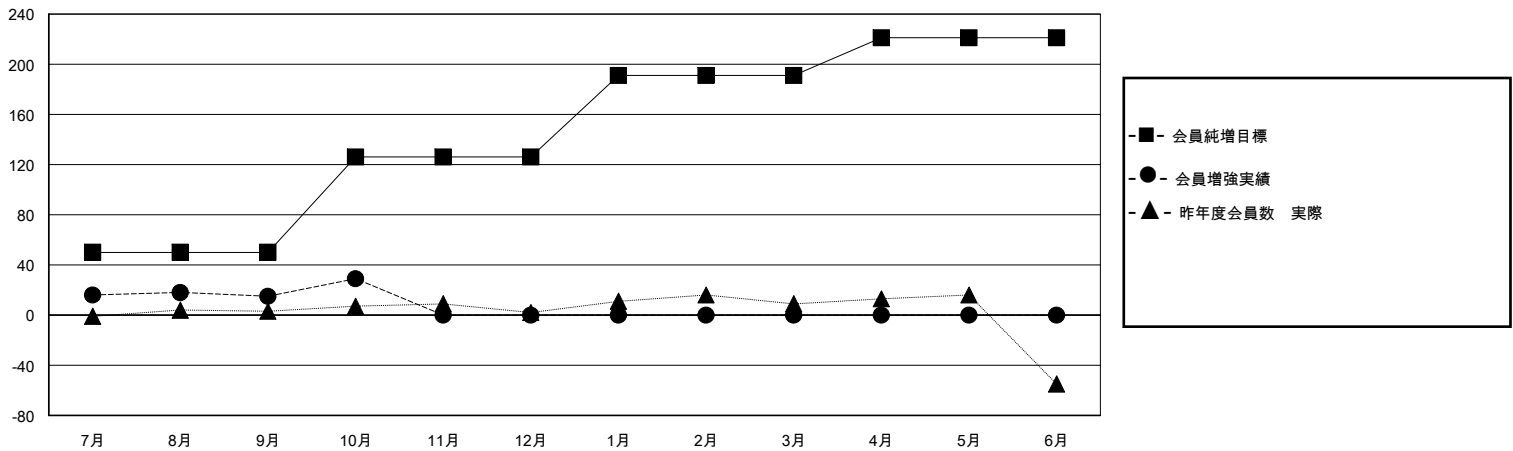

MONTHLY MEMBERSHIP PROGRESS REPORT

District 337 B

Results as of: 10/31/2023

GMT:

地域 JAPAN

GMT会則地域

クラブ				名			
結果 : 2023-2024				結果 : 2023-2024			
四半期	新クラブ目標	新クラブ	解散クラブ	四半期	会員純増目標	会員増強実績	退会者(転籍を含む)実際
7月/8月/9月	0	0	0	7月/8月/9月	50	52	37
10月/11月/12月	1	0	0	10月/11月/12月	76	20	6
1月/2月/3月	0	0	0	1月/2月/3月	65	0	0
4月/5月/6月	0	0	0	4月/5月/6月	30	0	0

新クラブ目標及び実績累計

会員目標及び実績累計

解散クラブ: 0

34 CLUBS OF 60 一名以上の新会員を登録

男女別

男性 1,763 (81.32%)
女性 405 (18.68%)

退会者

物故会員	4
クラブ解散	0
その他	39
合計	43